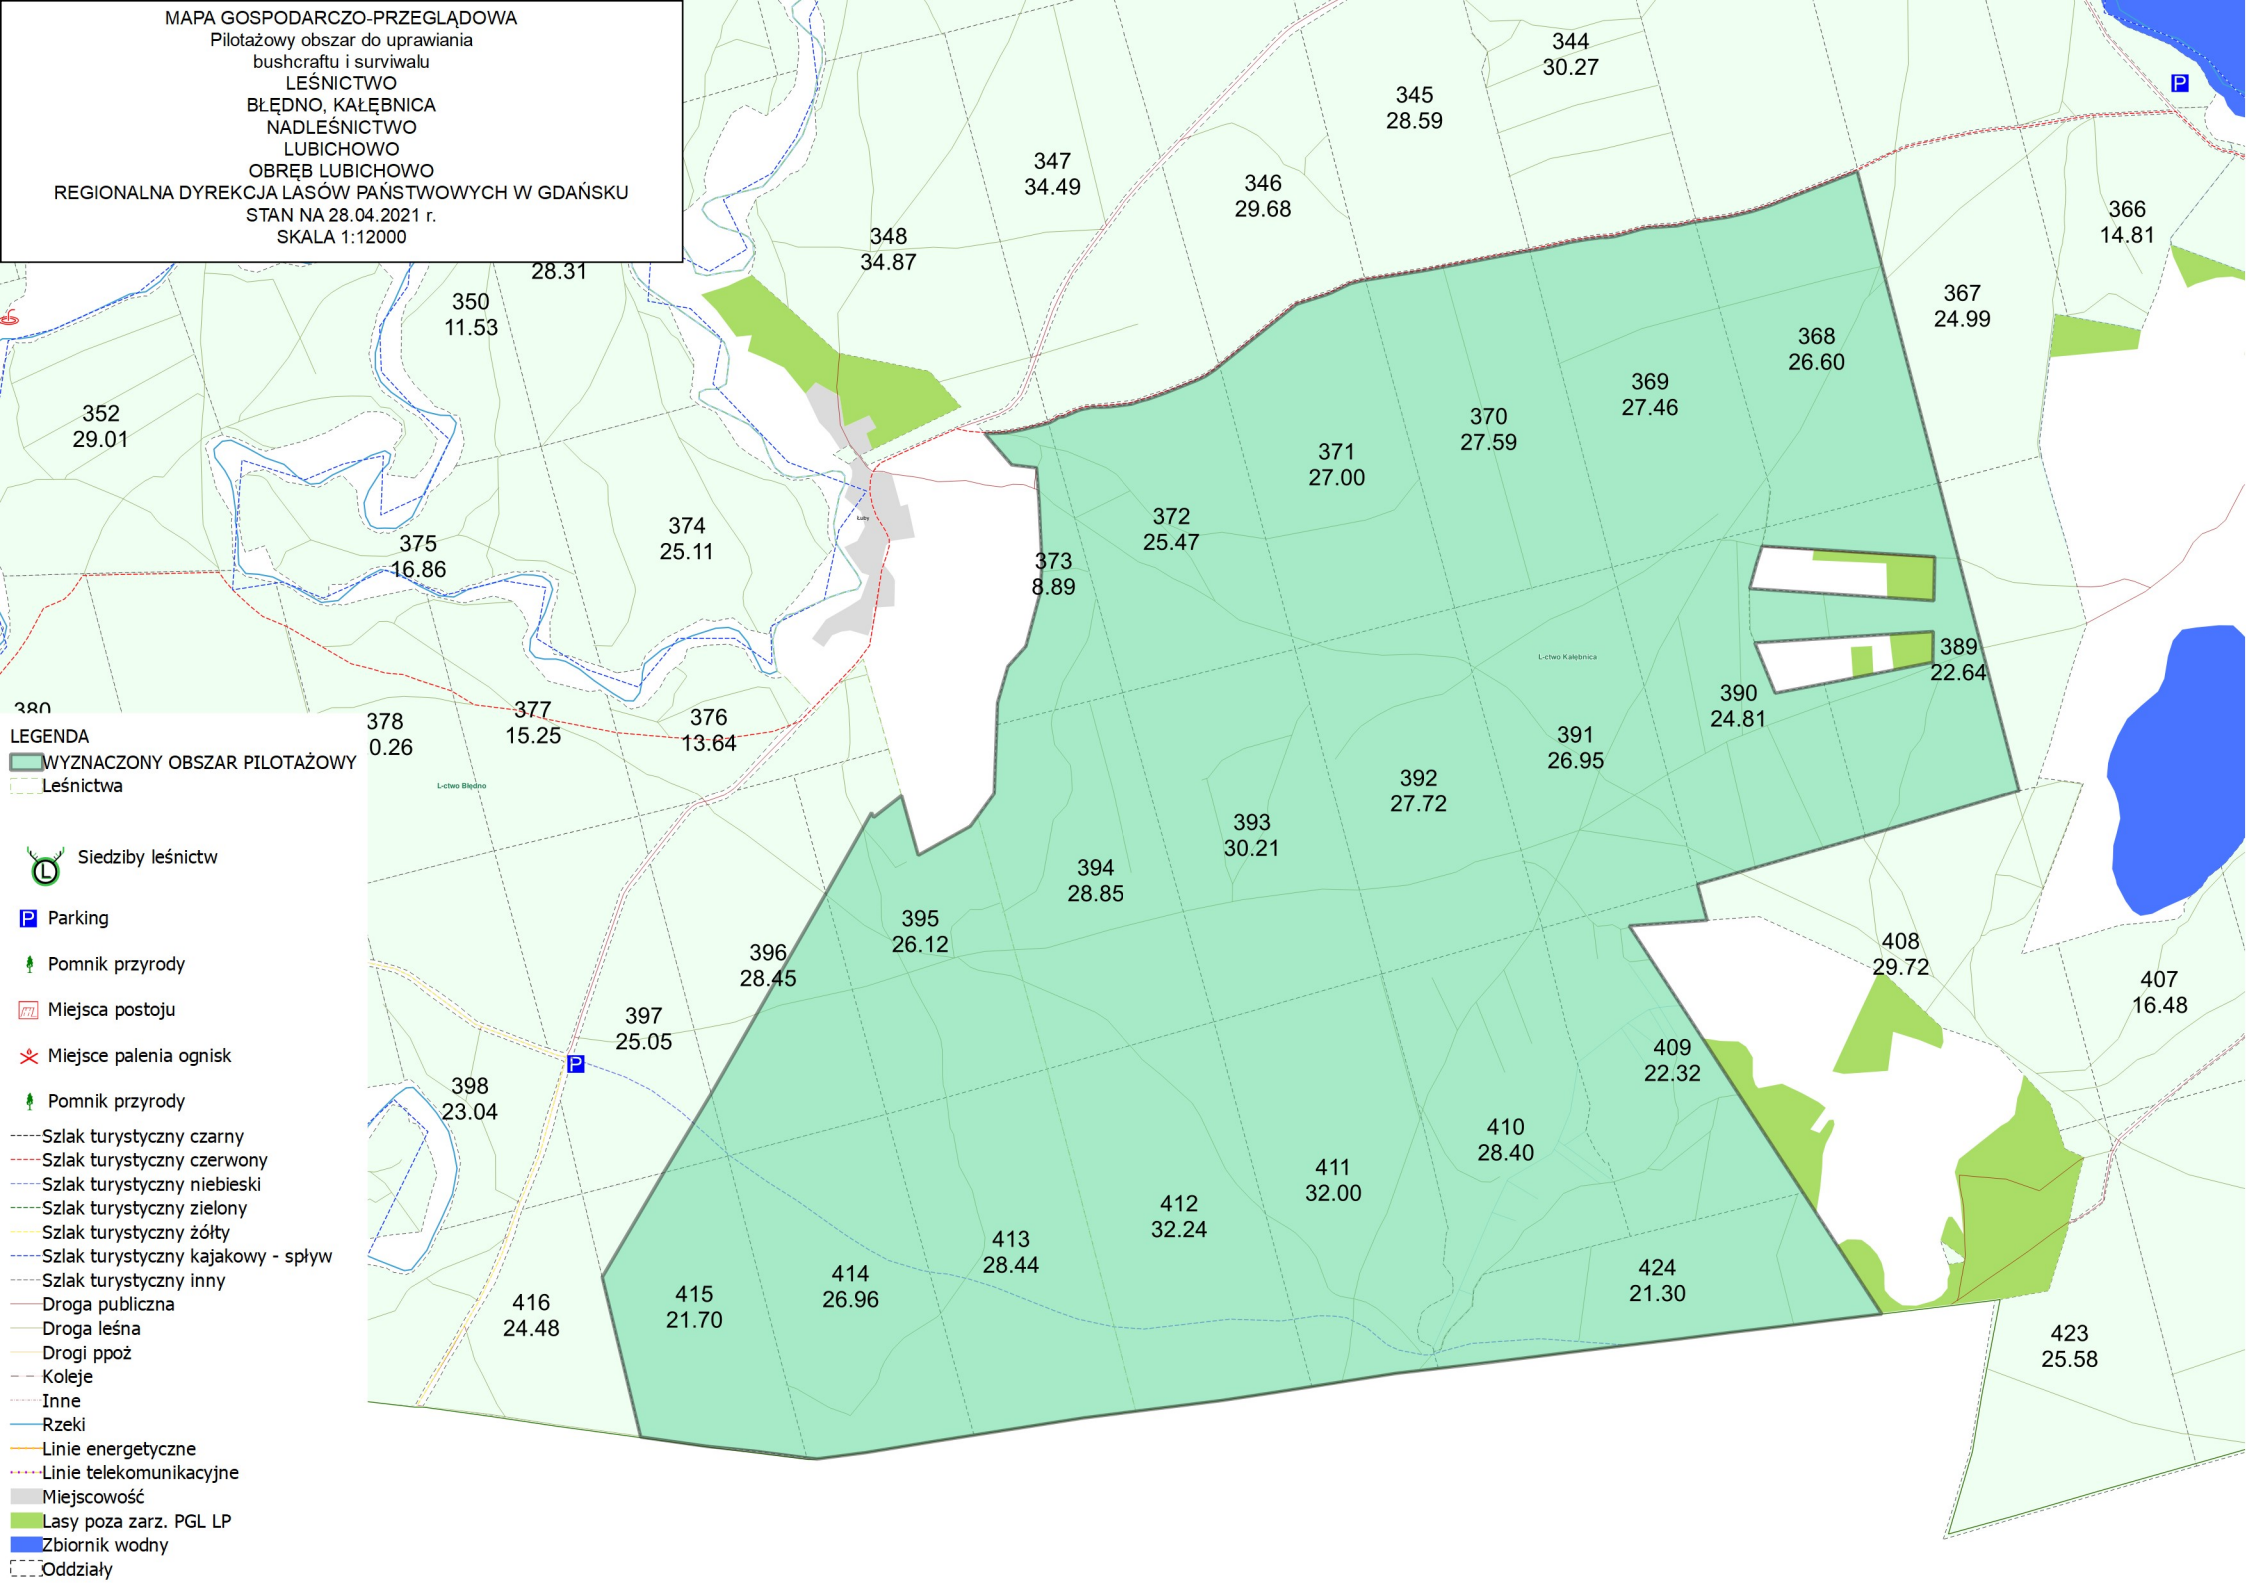

MAPA GOSPODARCZO-PRZEGLĄDOWA
 Pilotażowy obszar do uprawiania
 bushcraftu i survivalu
LEŚNICTWO
 BŁĘDNO, KAŁĘBNICA
 NADLEŚNICTWO
 LUBICHOWO
 OBREB LUBICHOWO
 REGIONALNA DYREKCJA LASÓW PAŃSTWOWYCH W GDAŃSKU
 STAN NA 28.04.2021 r.
 SKALA 1:12000

- 380
LEGENDA
 WYZNACZONY OBSZAR PILOTAŻOWY
 Leśnictwa
- Siedziby leśnictw
 - Parking
 - Pomnik przyrody
 - Miejsca postoju
 - Miejsce palenia ognisk
 - Pomnik przyrody
 - Szlak turystyczny czarny
 - Szlak turystyczny czerwony
 - Szlak turystyczny niebieski
 - Szlak turystyczny zielony
 - Szlak turystyczny żółty
 - Szlak turystyczny kajakowy - spływ
 - Szlak turystyczny inny
 - Droga publiczna
 - Droga leśna
 - Drogi ppoż
 - Koleje
 - Inne
 - Rzeki
 - Linie energetyczne
 - Linie telekomunikacyjne
 - Miejscowość
 - Lasy poza zarz. PGL LP
 - Zbiornik wodny
 - Oddziały